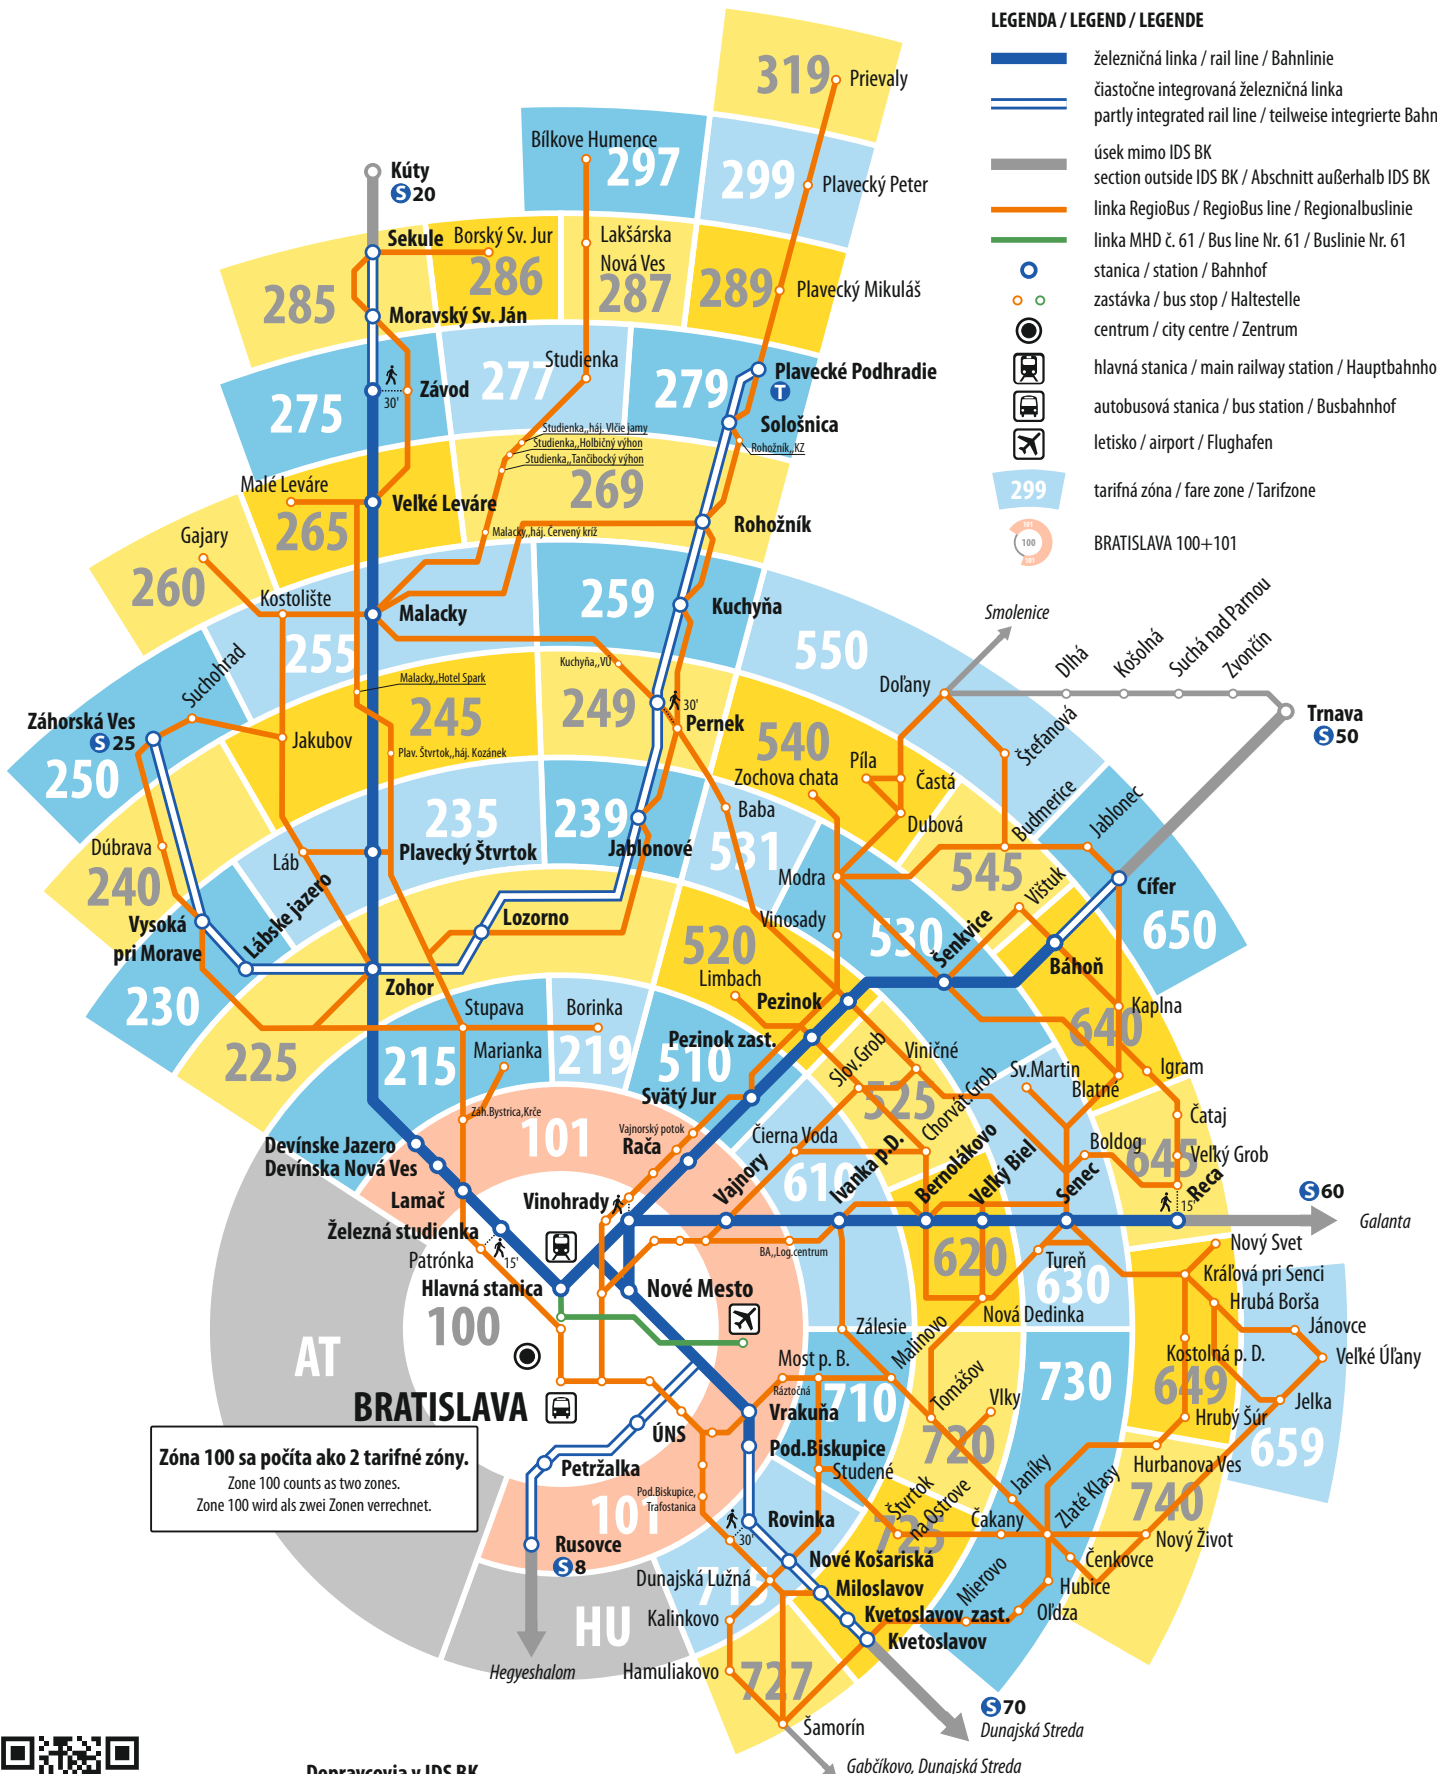

LEGENDA / LEGEND / LEGENDE

-  železničná linka / rail line / Bahnlinie
-  čiastočne integrovaná železničná linka
partly integrated rail line / teilweise integrierte Bahnlinie
-  úsek mimo IDS BK
section outside IDS BK / Abschnitt außerhalb IDS BK
-  linka RegioBus / RegioBus line / Regionalbuslinie
-  linka MHD č. 61 / Bus line Nr. 61 / Buslinie Nr. 61
-  stanica / station / Bahnhof
-  zastávka / bus stop / Haltestelle
-  centrum / city centre / Zentrum
-  hlavná stanica / main railway station / Hauptbahnhof
-  autobusová stanica / bus station / Busbahnhof
-  letisko / airport / Flughafen
-  299 tarifná zóna / fare zone / Tarifzone
-  100 BRATISLAVA 100+101

Zóna 100 sa počíta ako 2 tarifné zóny.
Zone 100 counts as two zones.
Zone 100 wird als zwei Zonen verrechnet.

Dopravcovia v IDS BK

denne od 08:00 do 18:00

 **Infocentrum IDS BK**

 www.idsbk.sk

 0948 102 102