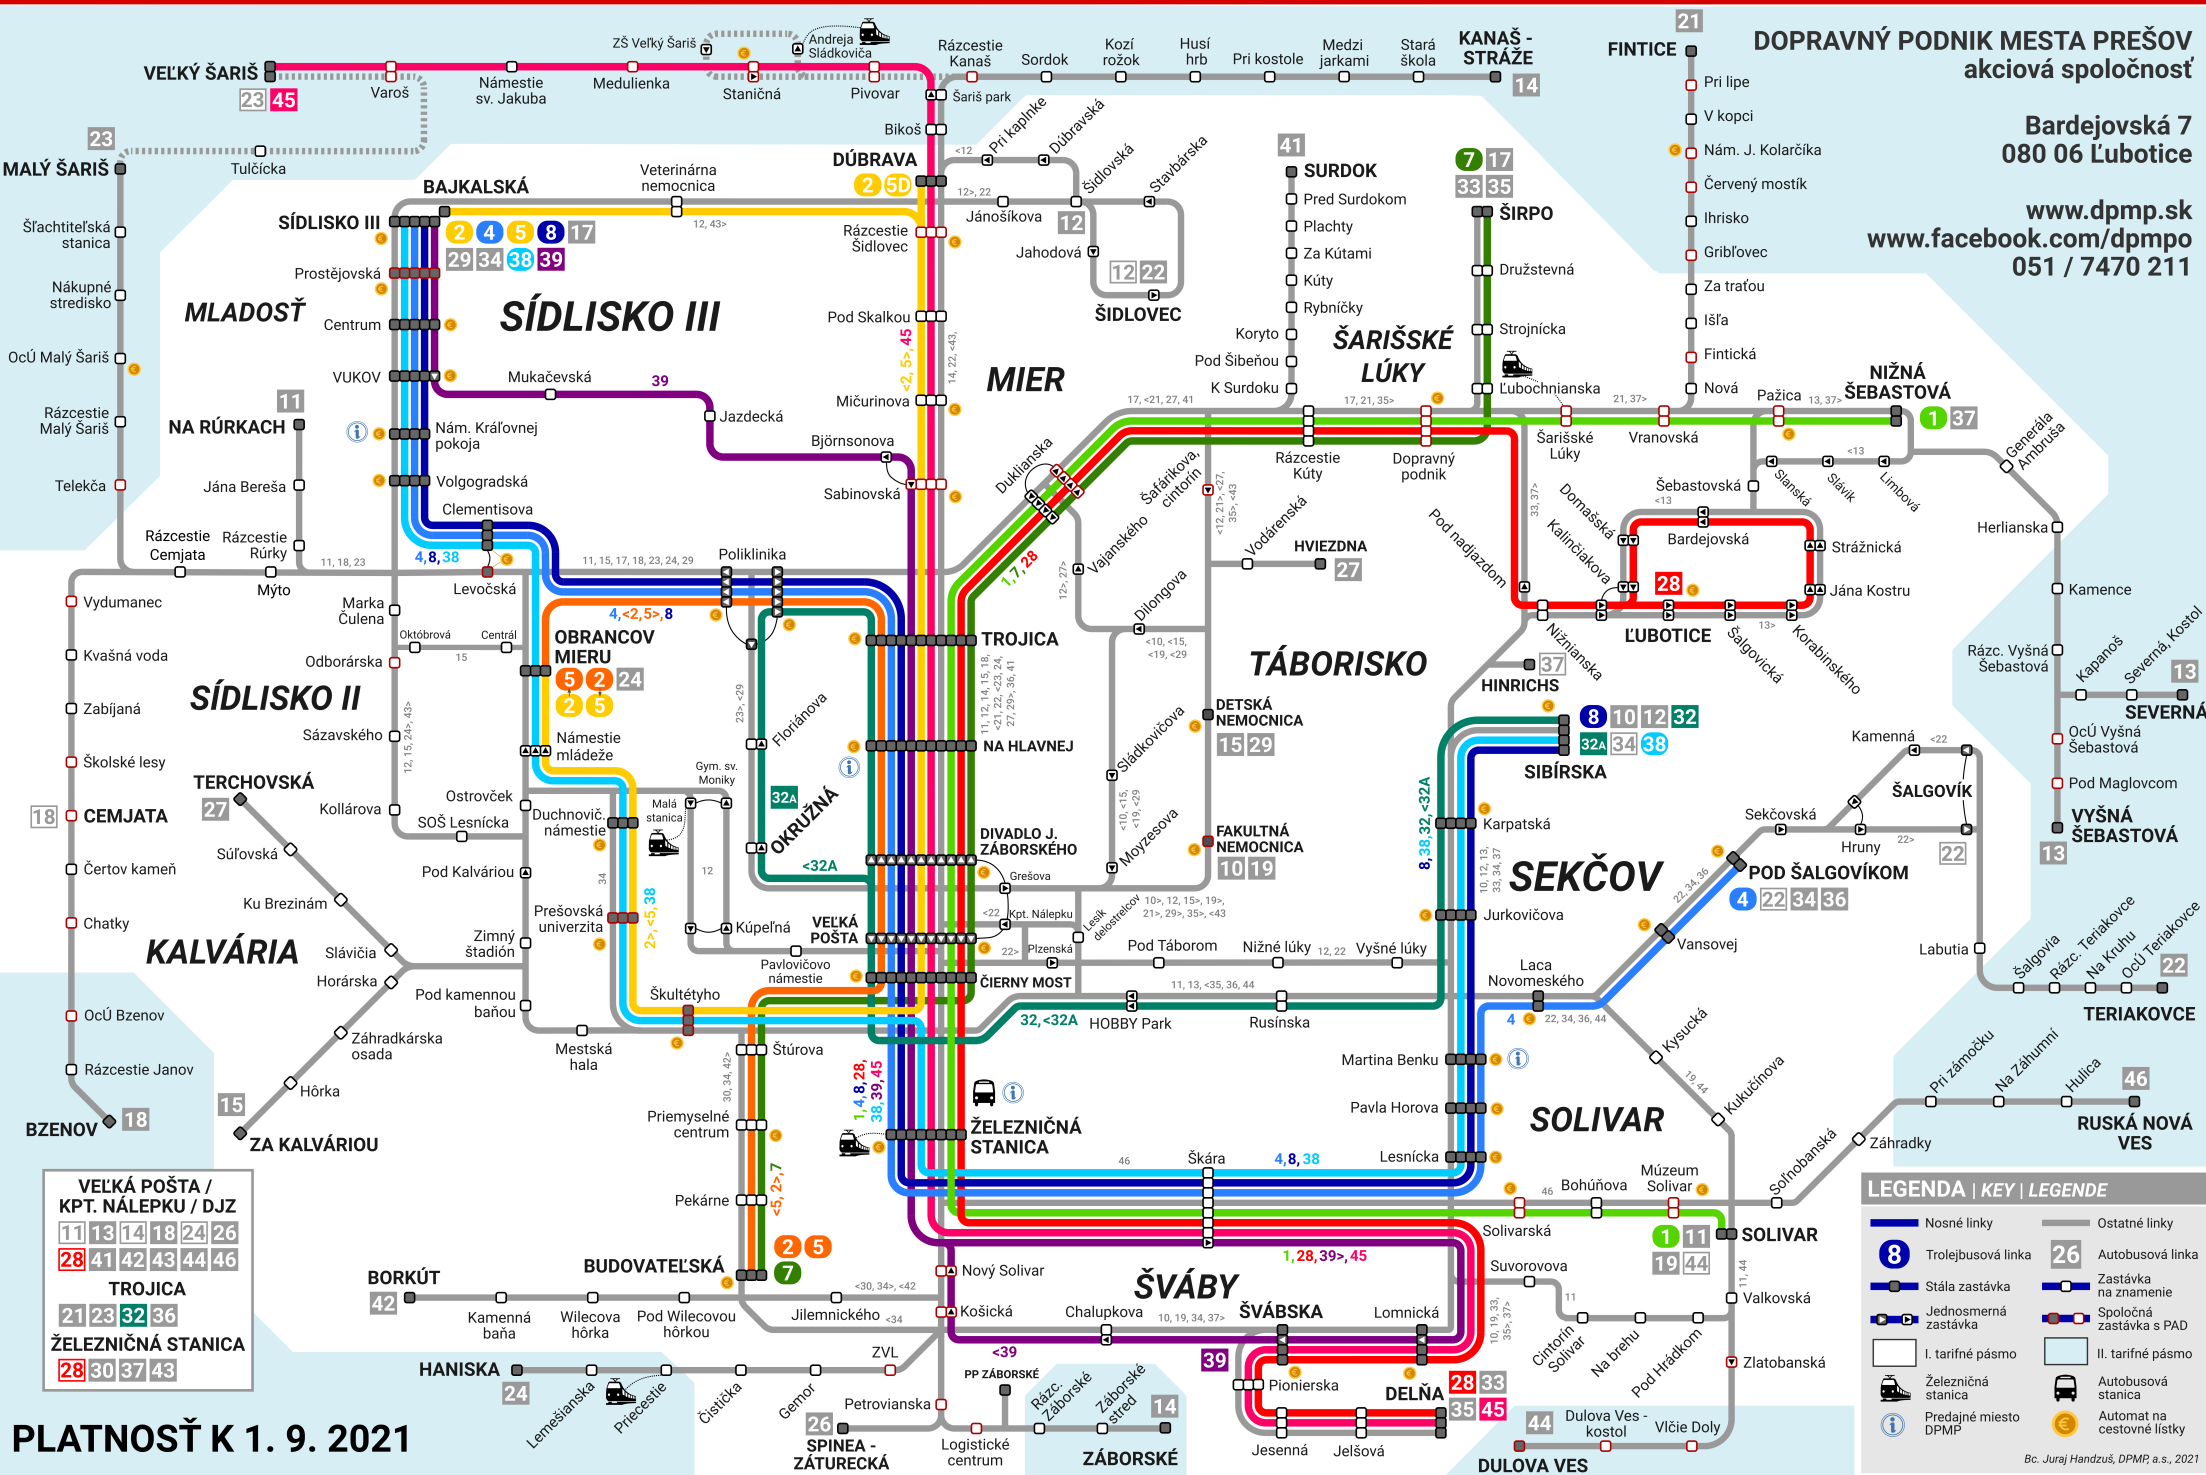

DOPRAVNÝ PODNIK MESTA PREŠOV  
akciová spoločnosť

Bardejovská 7  
080 06 Ľubotice

www.dpmp.sk  
www.facebook.com/dpmpo  
051 / 7470 211

**VELKÁ POŠTA / KPT. NÁLEPKU / DJZ**  
 11 13 14 18 24 26  
 28 41 42 43 44 46

**TROJICA**  
 21 23 32 36

**ŽELEZNIČNÁ STANICA**  
 28 30 37 43

**LEGENDA | KEY | LEGENDE**

- Nosné linky
- 8 Trolejbusová linka
- Stála zastávka
- Jednosmerná zastávka
- I. tarifné pásmo
- Predajné miesto DPMP
- Ostatné linky
- 26 Autobusová linka
- Zastávka na znamenie
- Spoločná zastávka s PAD
- II. tarifné pásmo
- Autobusová stanica
- Automat na cestovné lístky