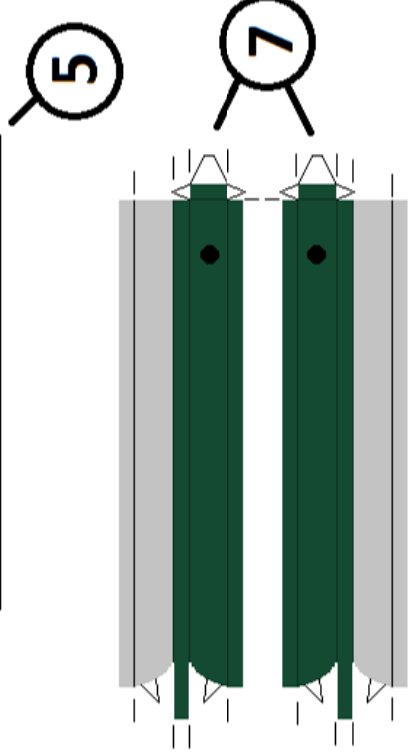

tu prilep 3

IVECO
IRISBUS
CITELIS

2

tu prilep diel 4

Adam Ujhazi ©2014
Úprava a publikácia na iných
stránkach povolená!
adam.ujhazi@gmail.com

Exkluzívne pre
imhd.sk

Pri tlači
nesmiete
mať
zaškrtnuté
políčko
Prispôbiť
obrázok
snímke.

Model vo vyššej kvalite, určený k úprave, si môžete
stiahnuť na adrese <http://goo.gl/UBWojc>

IVECO irisbus CITELIS 18 CNG

Diely 7 a 8 sú pre
zložitejšiu variantu. **3**

Čiara znázorňuje ohnutie.