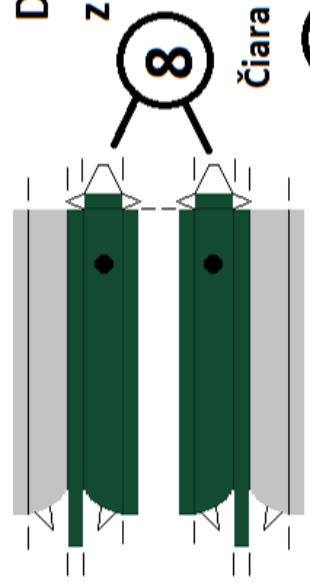

tu prilep 3

IVECO
IRISBUS
CITELIS

2

tu prilep diel 4

Adam Ujhazi ©2014
Úprava a publikácia na iných
stránkach povolená!
adam.ujhazi@gmail.com

Exkluzívne pre
imhd.sk

Pri tlači
nesmiete
mať
zaškrtnuté
políčko
Prispôbiť
obrázok
snímke.

Model vo vyššej kvalite, určený k úprave, si môžete
stiahnuť na adrese <http://goo.gl/UBWojc>

IVECO irisbus CITELIS 18 CNG

Diely 7 a 8 sú pre
zložitejšiu variantu. **3**

Čiara znázorňuje ohnutie.