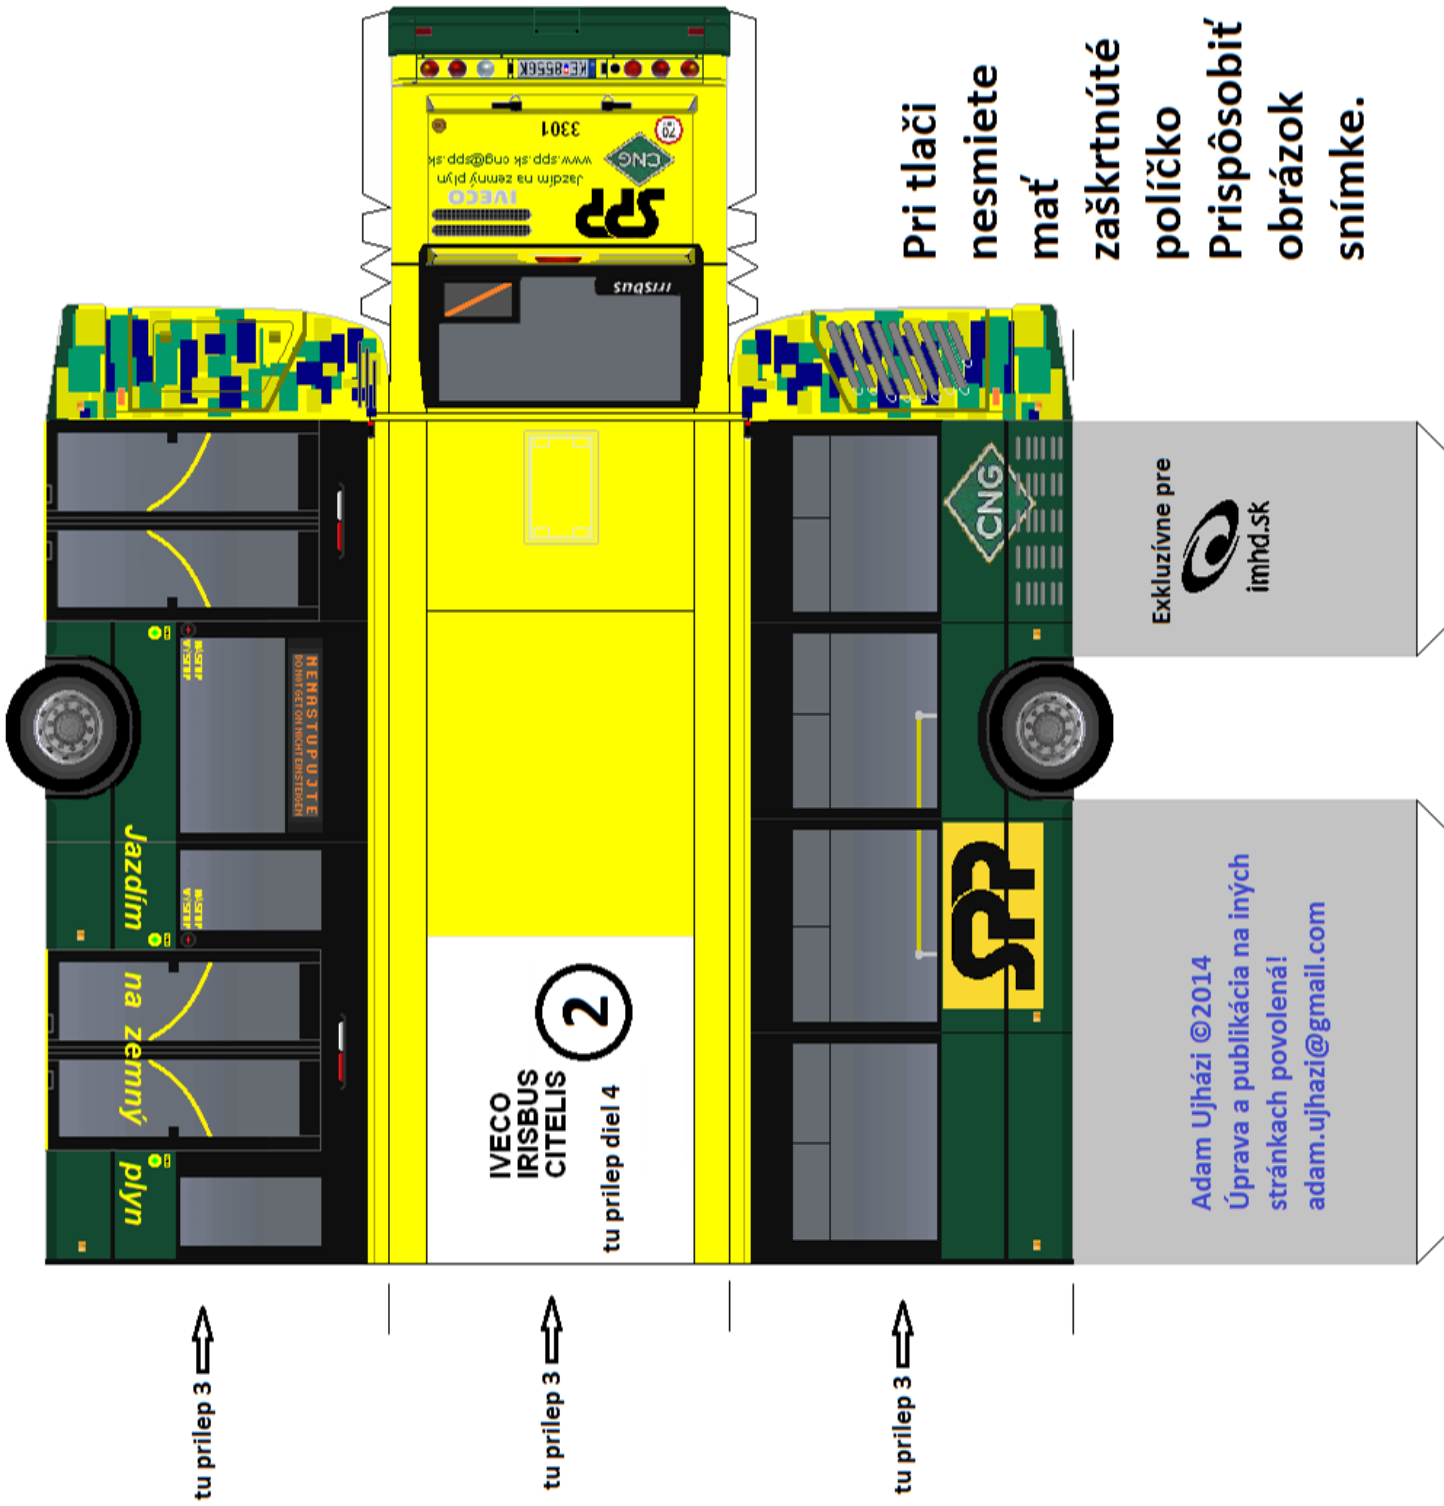

tu prilep 3

tu prilep 3

tu prilep 3

IVECO
IRISBUS
CITELIS

2

tu prilep diel 4

Adam Ujhazi ©2014
Úprava a publikácia na iných
stránkach povolená!
adam.ujhazi@gmail.com

Exkluzívne pre
imhd.sk

Pri tlači
nesmiete
mať
zaškrtnuté
políčko
Prispôbiť
obrázok
snímke.

Model vo vyššej kvalite, určený k úprave, si môžete
stiahnuť na adrese <http://goo.gl/UBWojc>

IVECO irisbus CITELIS 18 CNG