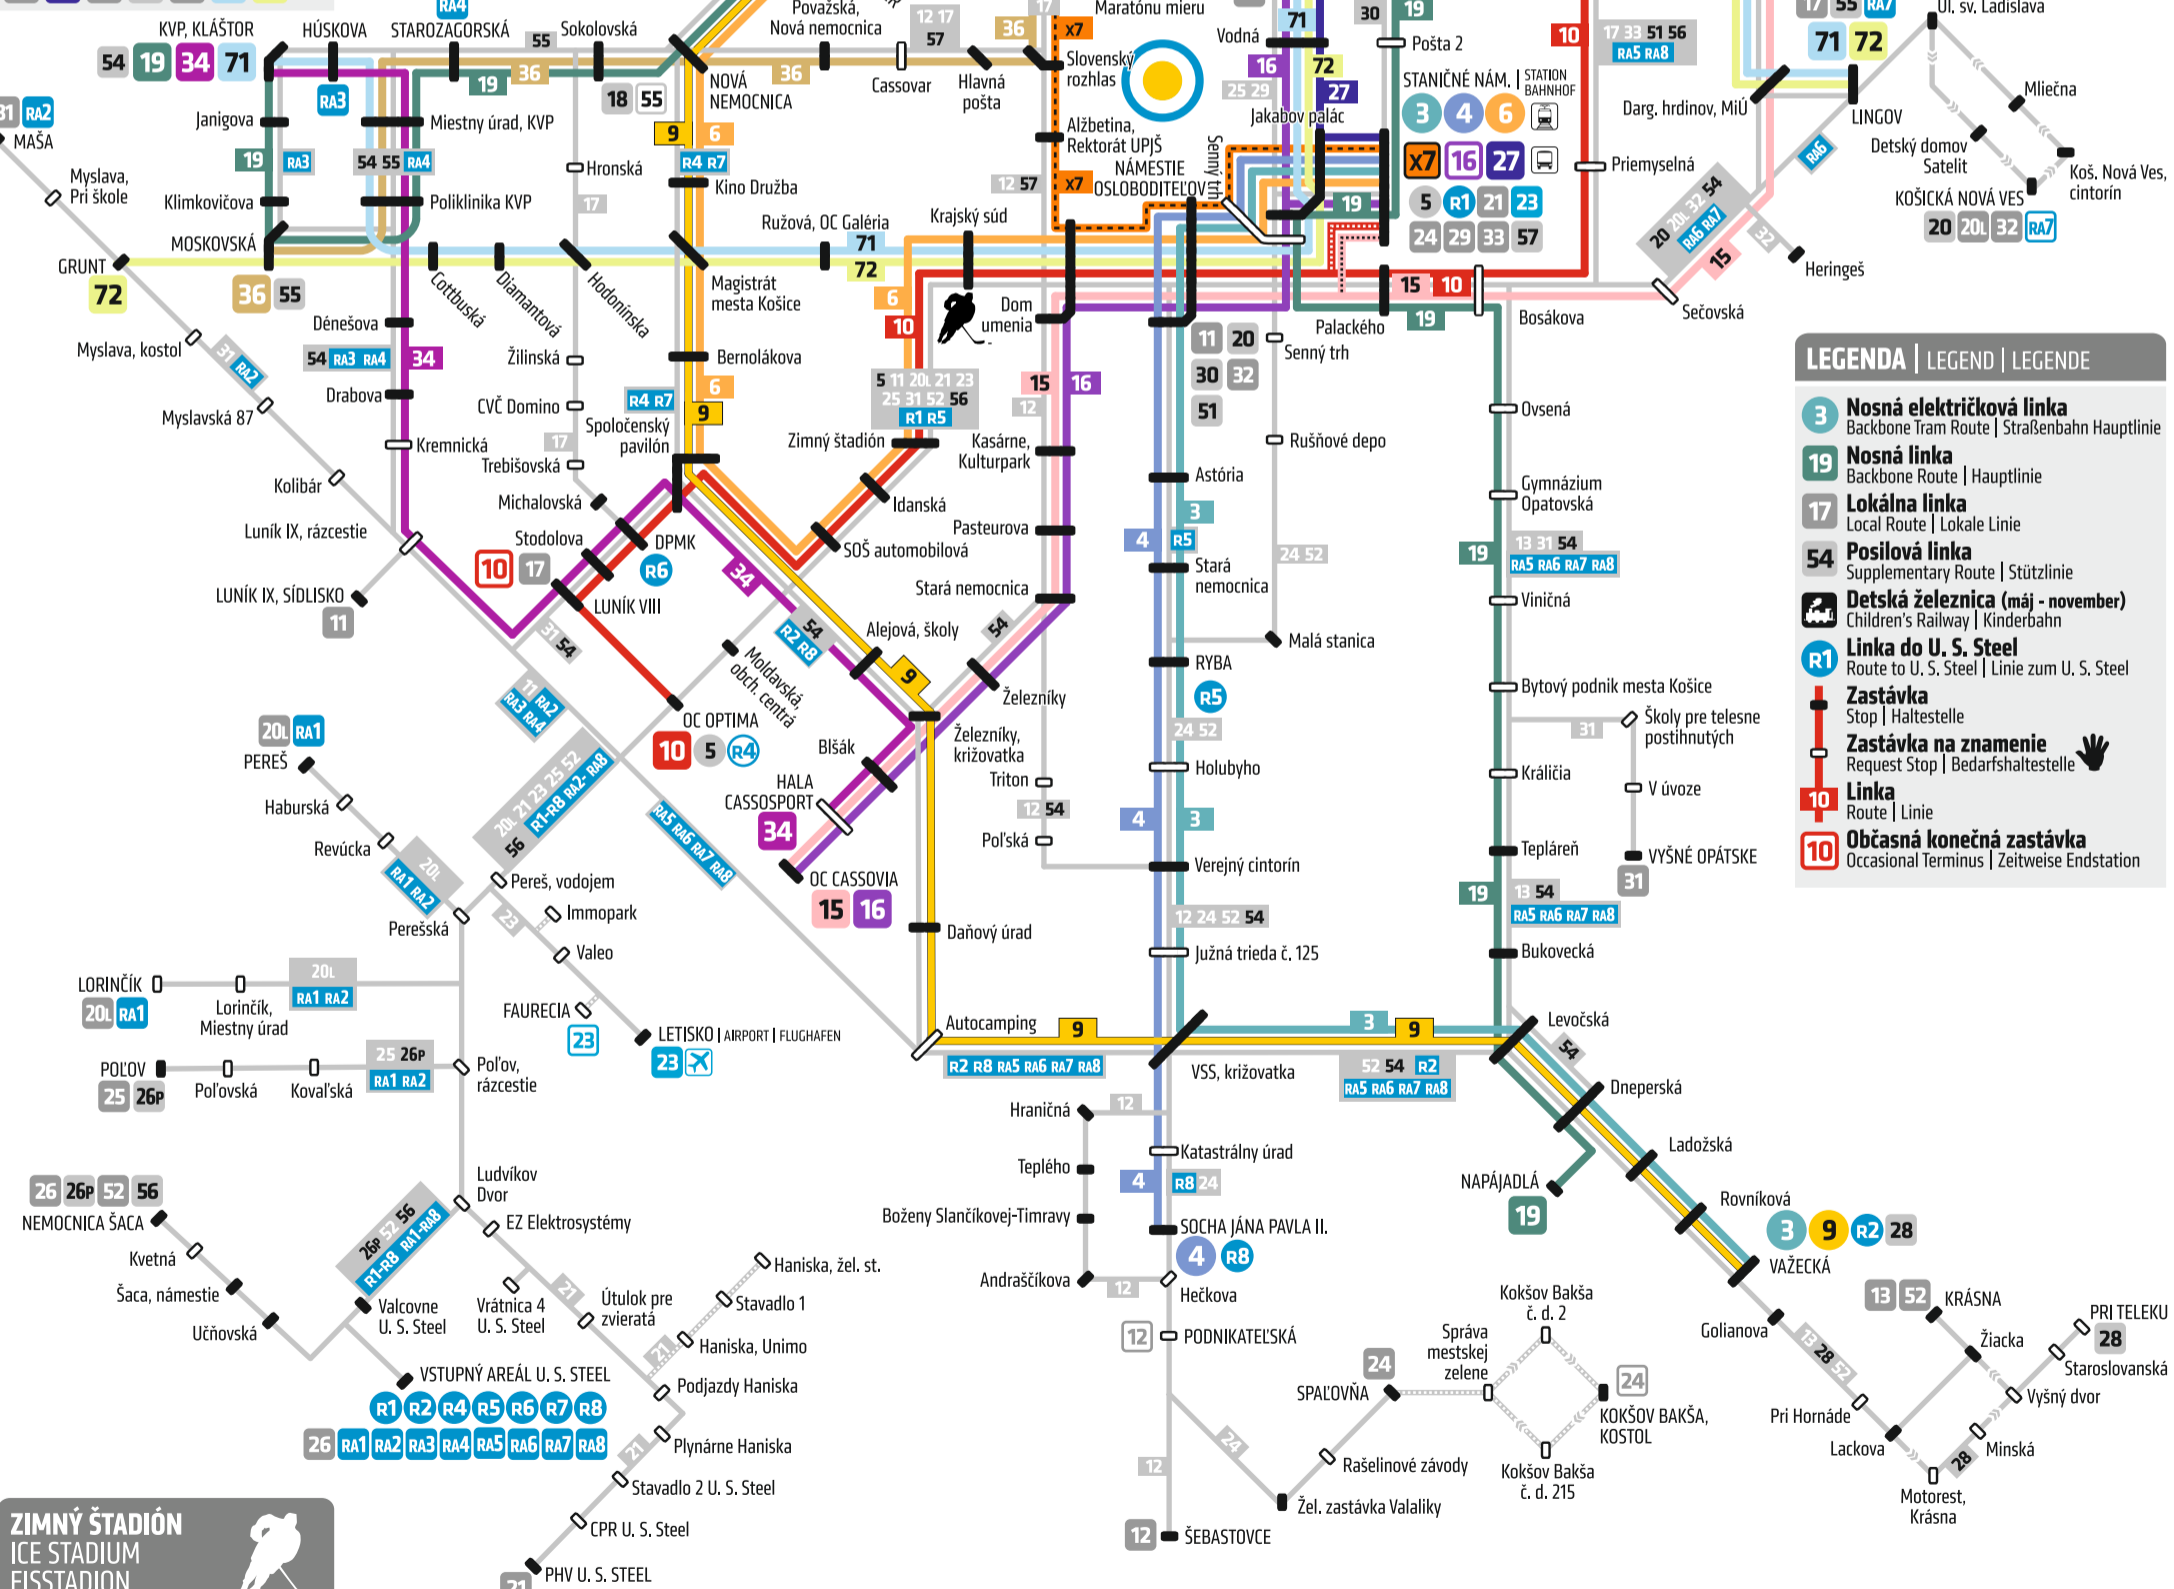

CENTRUM DOWNTOWN ZENTRUM

- Nám. osloboditeľ'ov**
3 4 5 6 X7 10 11 15
16 20 20L 21 23 24 25 29
30 31 32 33 51 52 56 71
72 R1 R5

- Nám. Maratónu mieru**
X7 X9 17 19 22 36

- Jakobov palác**
X7 13 16 17 19 21 23 24
25 27 29 30 33 71 72

ŽELEZNIČNÁ a AUTOBUSOVÁ STANICA RAILWAY and BUS STATION BAHNHOF und BUSBAHNHOF

- Staničné nám.**
3 4 5 6 X7 16 17 19
21 23 24 27 29 30 33 57
R1

- Palackého** 5 min
10 13 15 17 19 20 20L 31
32 33 51 56

- Jakobov palác** 5 min
X7 13 16 17 19 21 23 24
25 27 29 30 33 71 72

INFO

055 - 6 407 407
m.ke.imhd.sk

www.dpmk.sk
www.ke.imhd.sk

Rooseveltova 3
Bardejovská 6

Dopravný podnik mesta Košice, a. s.
Bardejovská 6, 043 29 Košice

LETISKO AIRPORT FLUGHAFEN

- Letisko**
23

LEGENDA | LEGEND | LEGENDE

- 3 Nosná električková linka**
Backbone Tram Route | Straßenbahn Hauptlinie
- 19 Nosná linka**
Backbone Route | Hauptlinie
- 17 Lokálna linka**
Local Route | Lokale Linie
- 54 Posilová linka**
Supplementary Route | Stützlinie
- Detská železnica (máj - november)**
Children's Railway | Kinderbahn
- R1 Linka do U. S. Steel**
Route to U. S. Steel | Linie zum U. S. Steel
- Zastávka**
Stop | Haltestelle
- Zastávka na znamenie**
Request Stop | Bedarfshaltestelle
- 10 Linka**
Route | Linie
- 10 Občasná konečná zastávka**
Occasional Terminus | Zeitweise Endstation