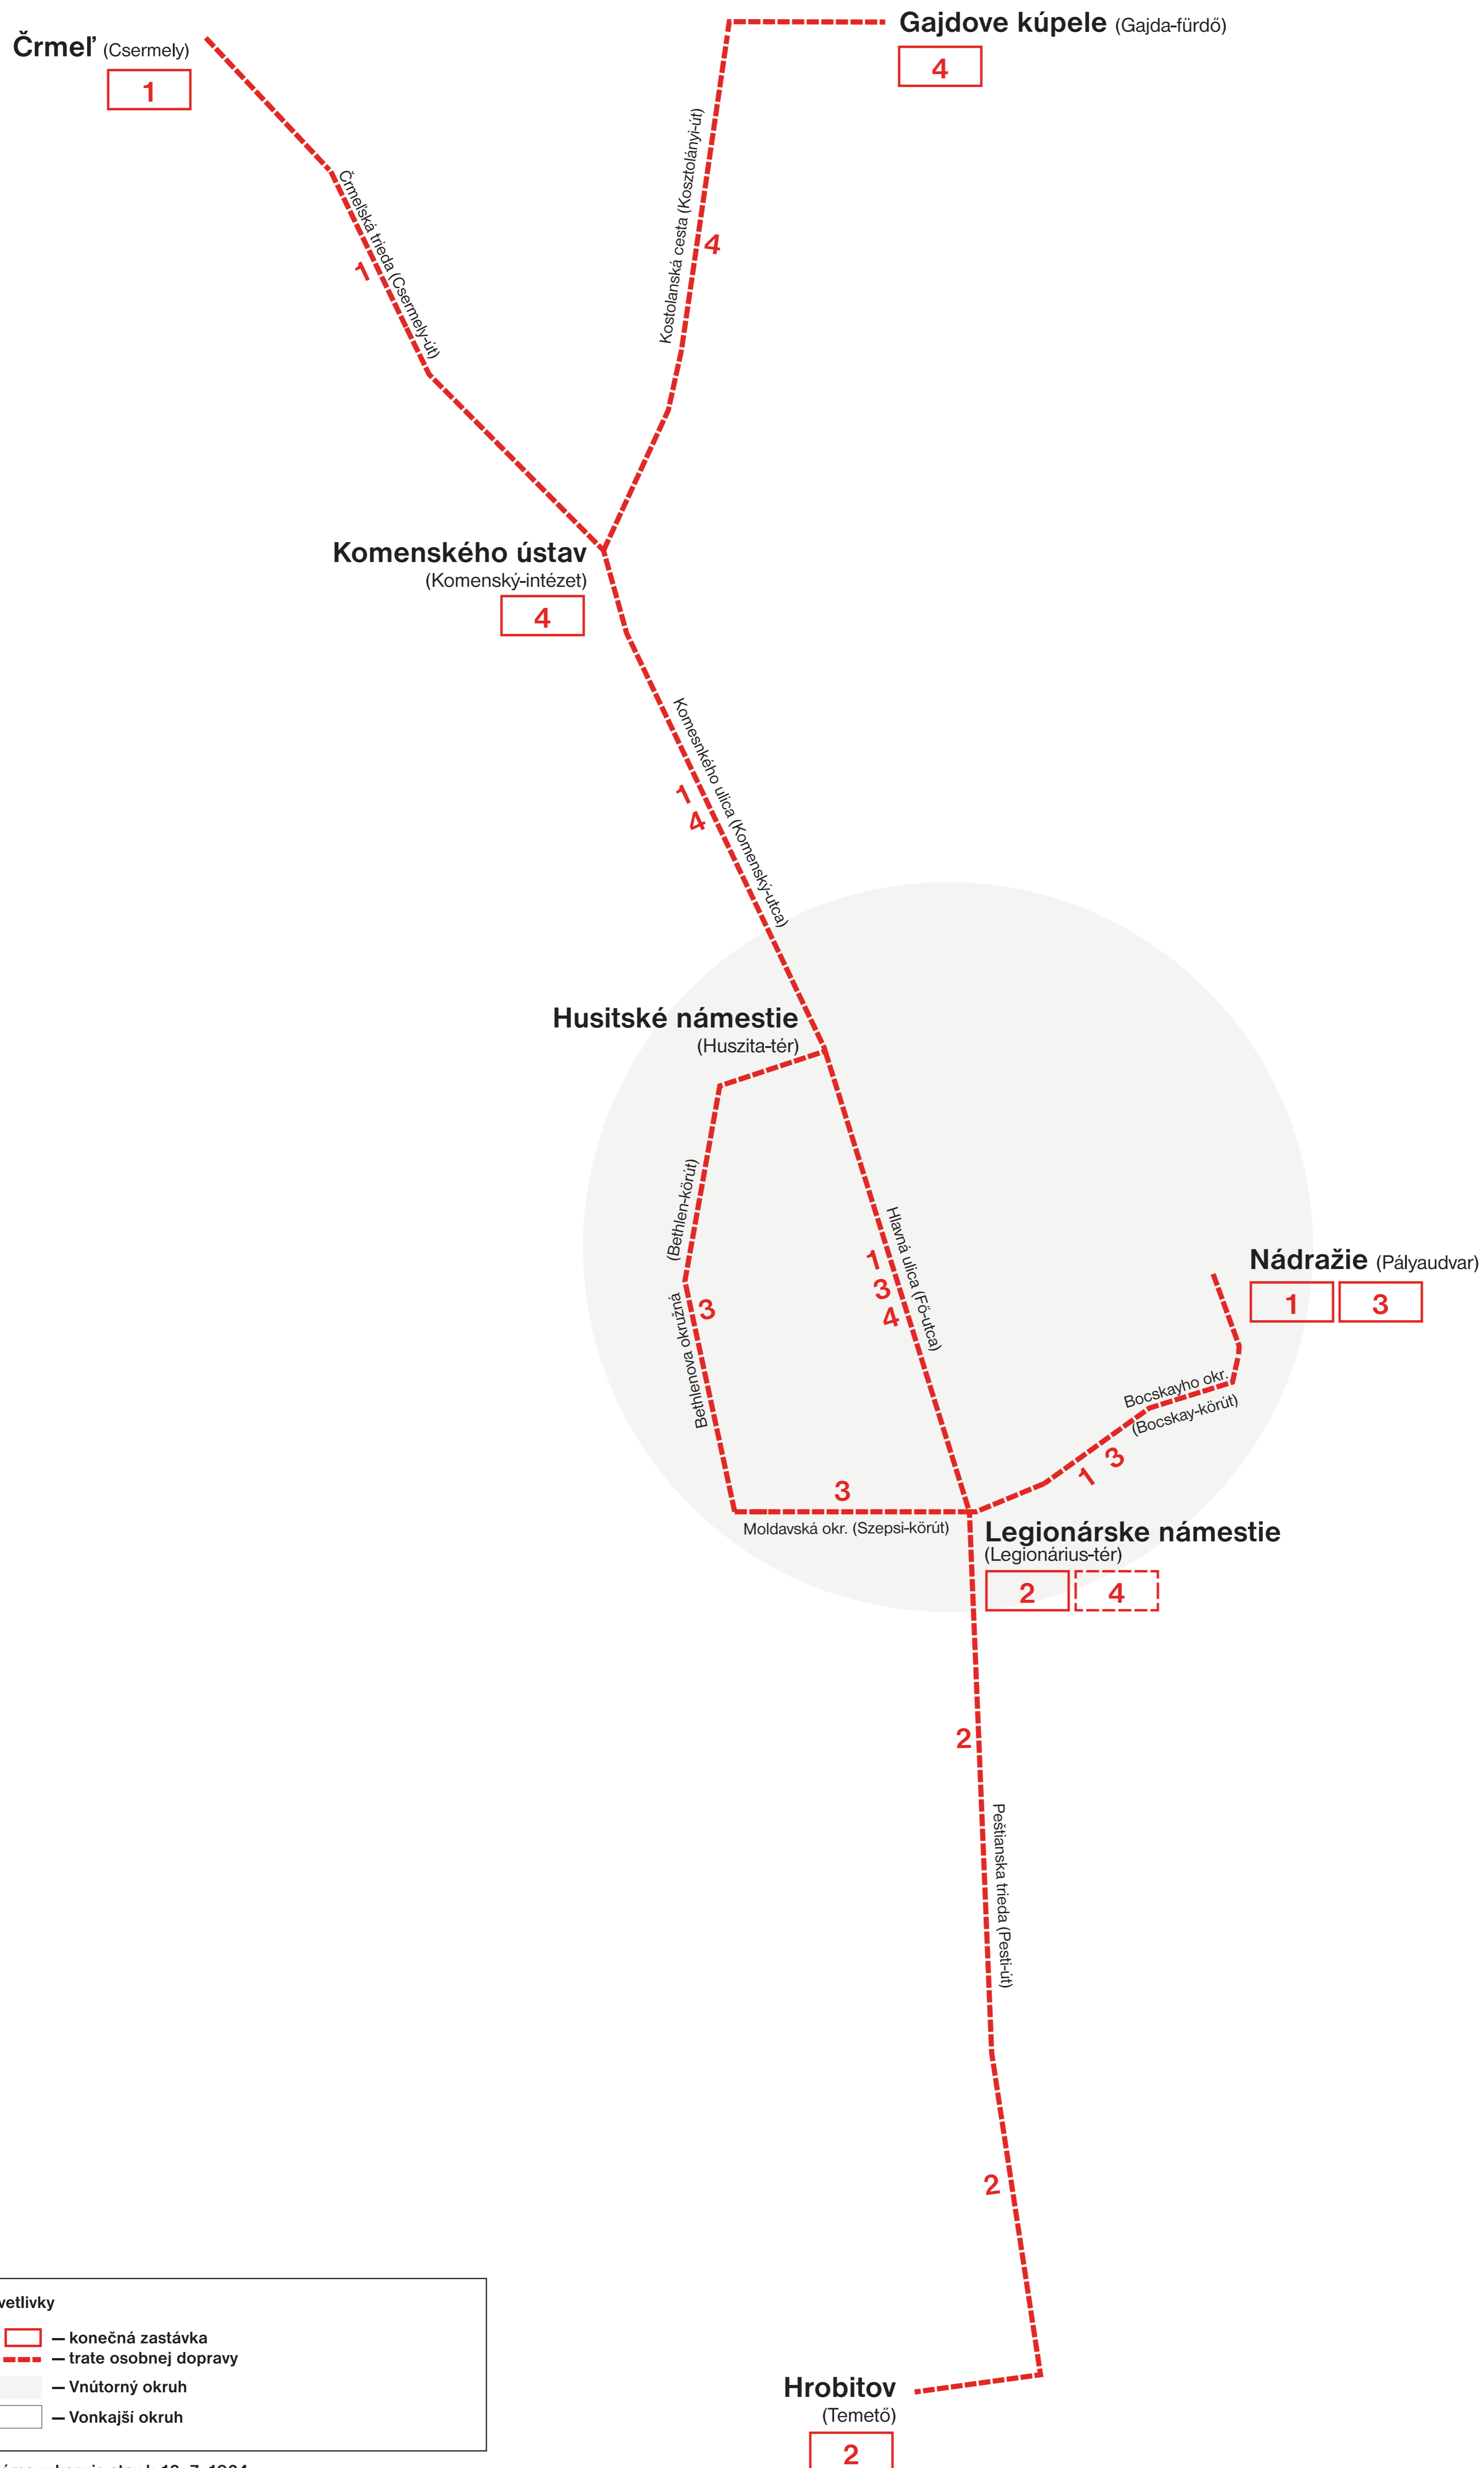

SCHÉMA SIETE ELEKTRIČKOVEJ DOPRAVY – 1924

Vysvetlivky

- konečná zastávka
- trate osobnej dopravy
- Vnútorňý okruh
- Vonkajší okruh

Schéma vykazuje stav k 13. 7. 1924