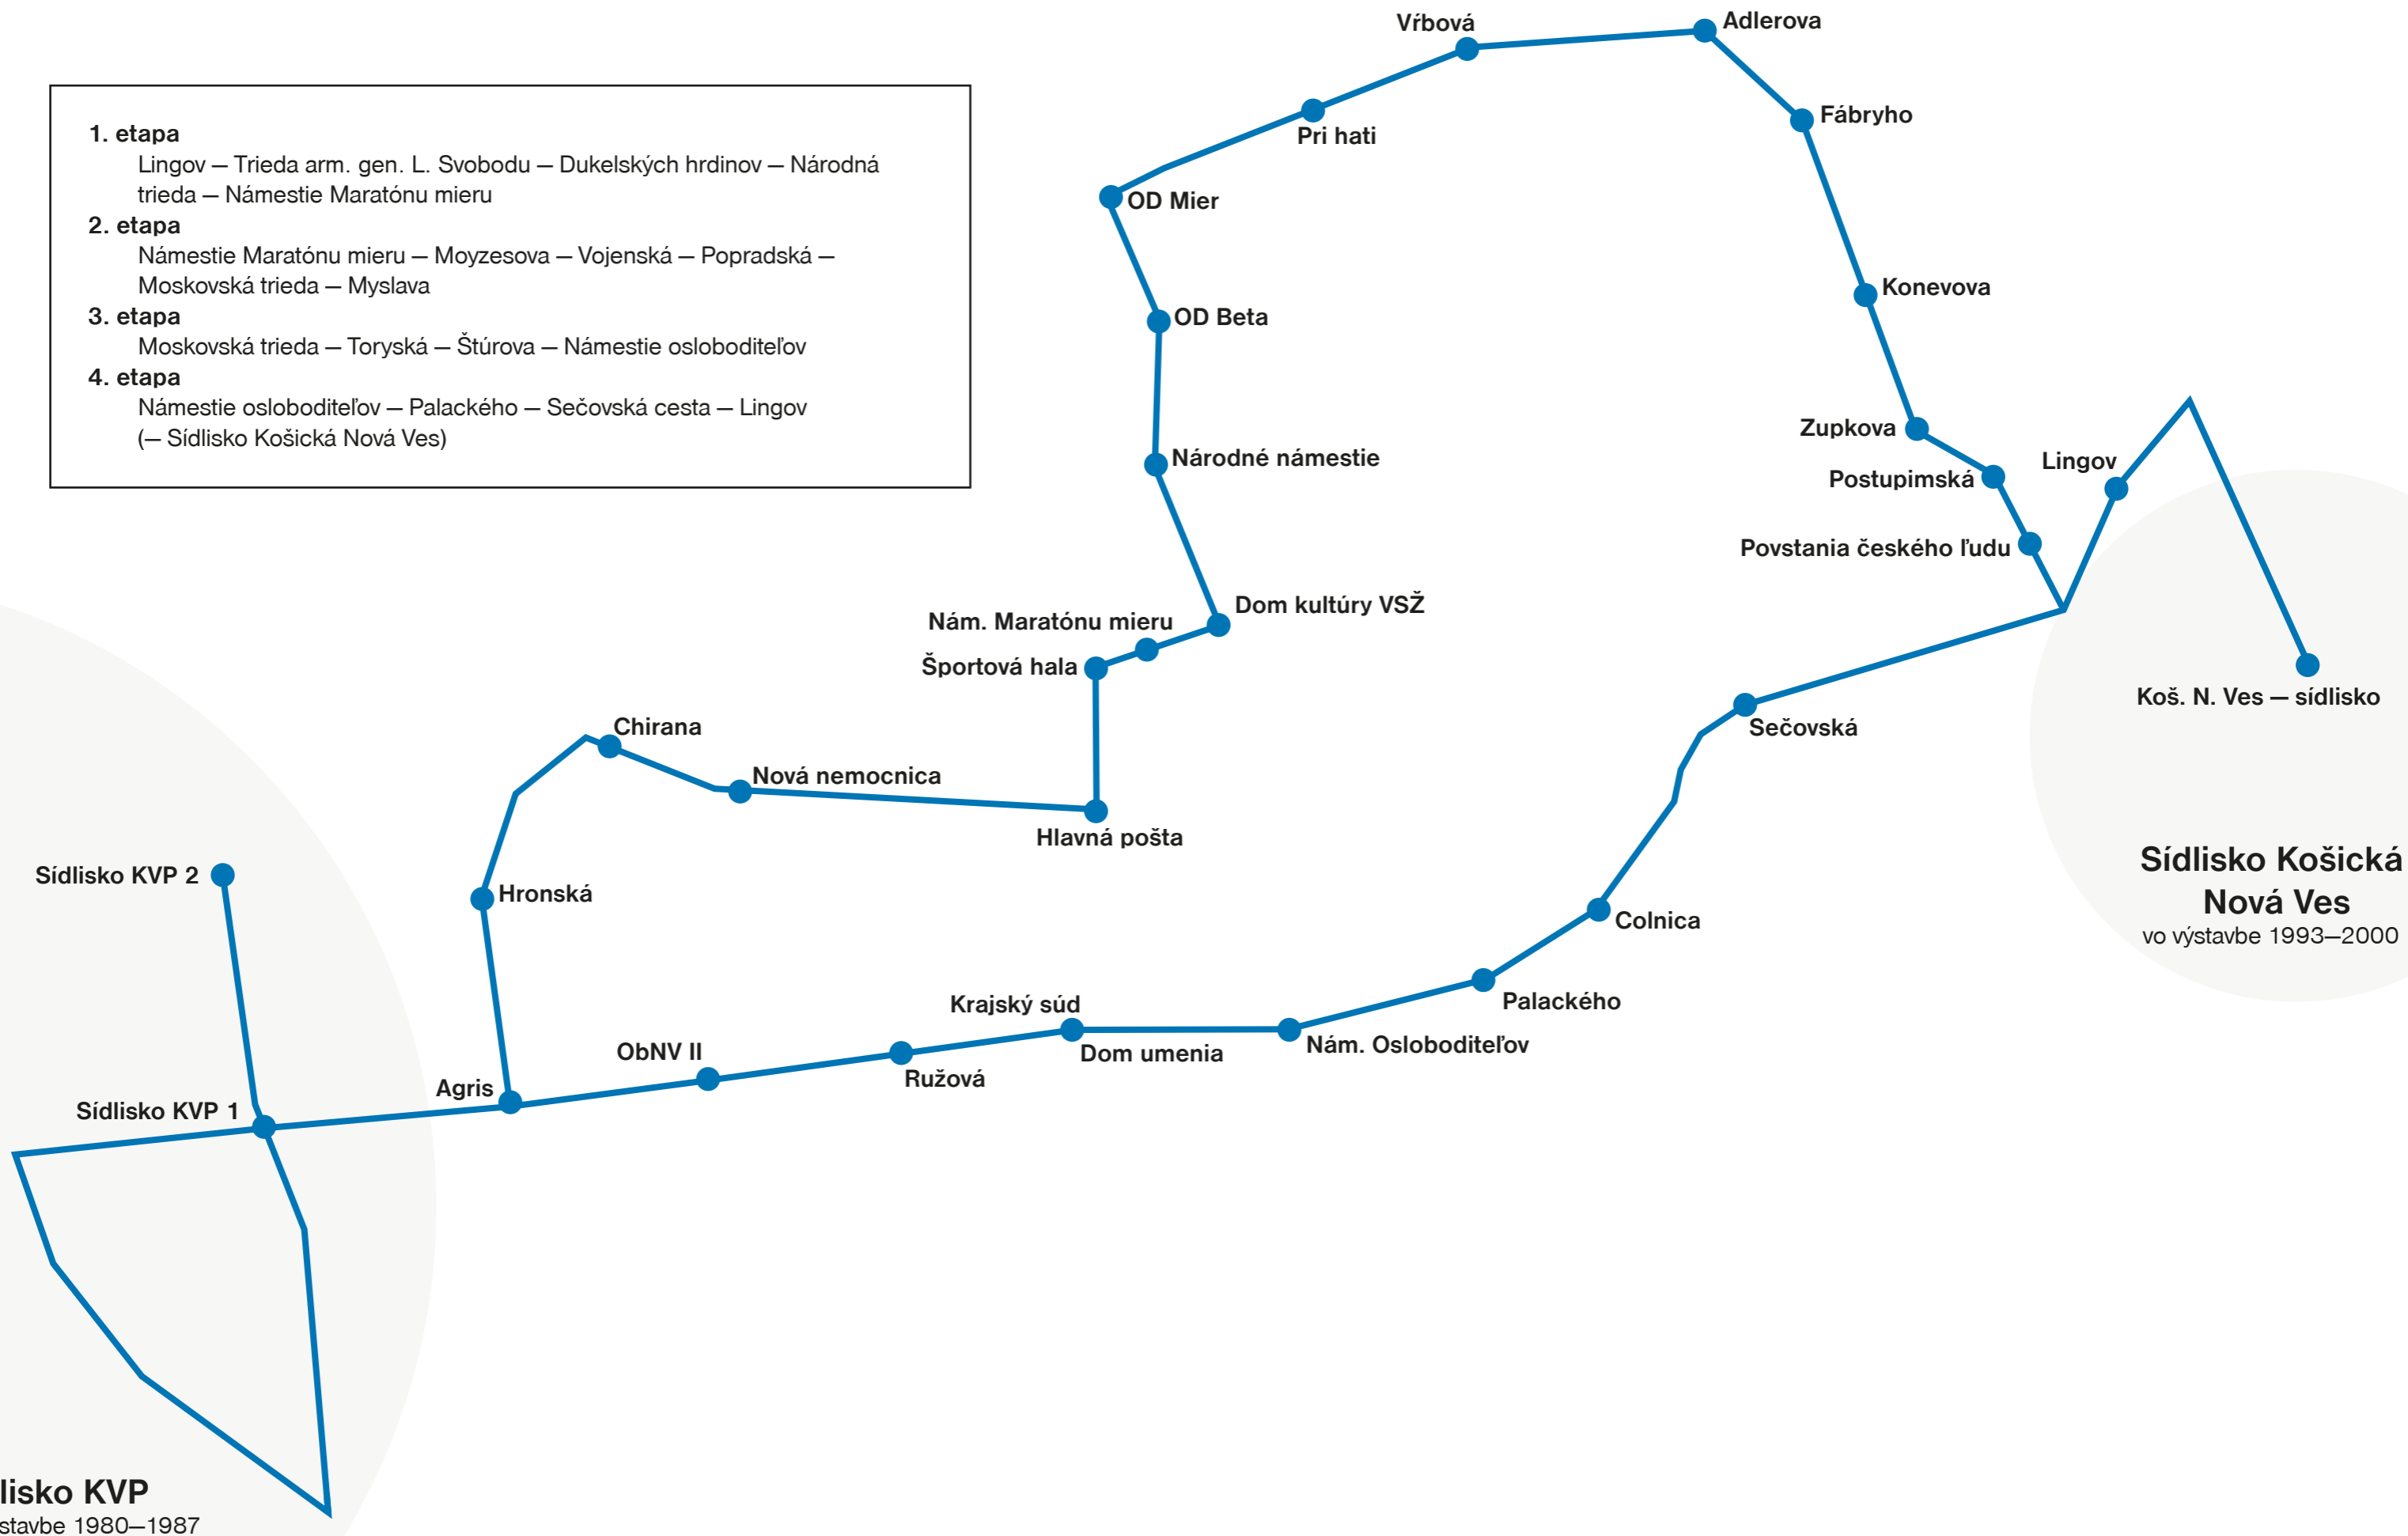

## 1. etapa

Lingov – Trieda arm. gen. L. Svobodu – Dukelských hrdinov – Národná trieda – Námestie Maratónu mieru

## 2. etapa

Námestie Maratónu mieru – Moyzesova – Vojenská – Popradská – Moskovská trieda – Myslava

## 3. etapa

Moskovská trieda – Toryská – Štúrova – Námestie osloboditeľov

## 4. etapa

Námestie osloboditeľov – Palackého – Sečovská cesta – Lingov  
(– Sídliisko Košická Nová Ves)

**Sídliisko Košická Nová Ves**  
vo výstavbe 1993–2000

**Sídliisko KVP**  
vo výstavbe 1980–1987