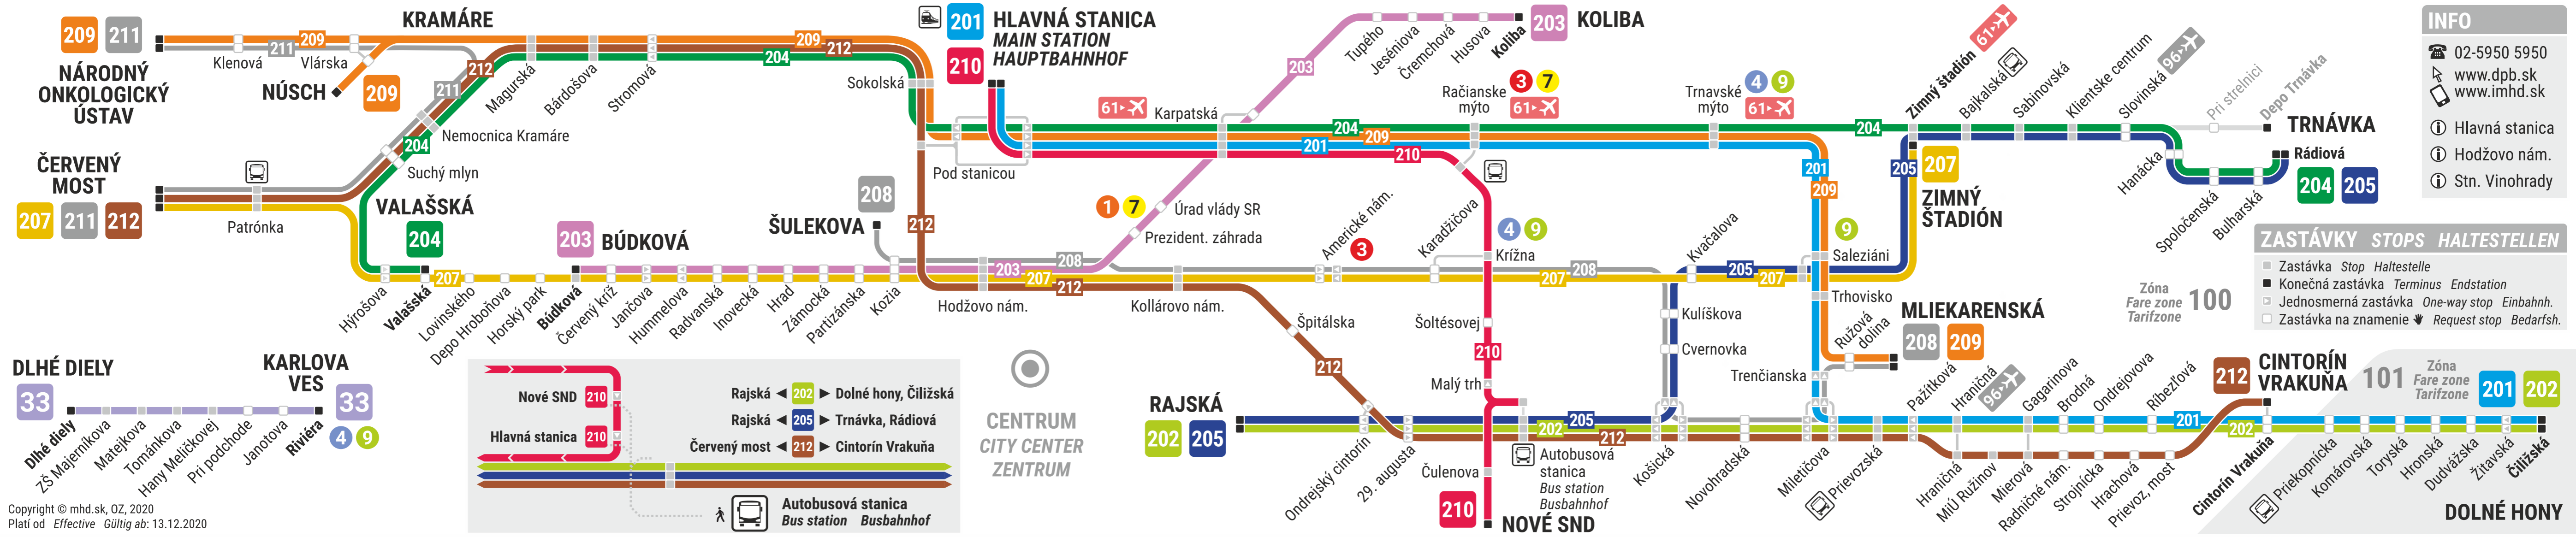

# BRATISLAVA TROLEJBUSY TROLLEYBUSES OBUSSE

**INFO**

☎ 02-5950 5950  
 🌐 www.dpb.sk  
 📱 www.imhd.sk

📍 Hlavná stanica  
 📍 Hodžovo nám.  
 📍 Stn. Vinohrady

**ZASTÁVKY STOPS HALTESTELLEN**

- Zastávka Stop Haltestelle
- Konečná zastávka Terminus Endstation
- ➡ Jednosmerná zastávka One-way stop Einbahn.
- ☞ Zastávka na znamenie Request stop Bedarfsh.

Zóna Fare zone  
**100**

Zóna Fare zone  
**101**

**Nové SND 210**

**Hlavná stanica 210**

- Rajská ◀ 202 ▶ Dolné hony, Čiližská
- Rajská ◀ 205 ▶ Trnávka, Rádiová
- Červený most ◀ 212 ▶ Cintorín Vrakúňa

**Autobusová stanica Bus station Busbahnhof**