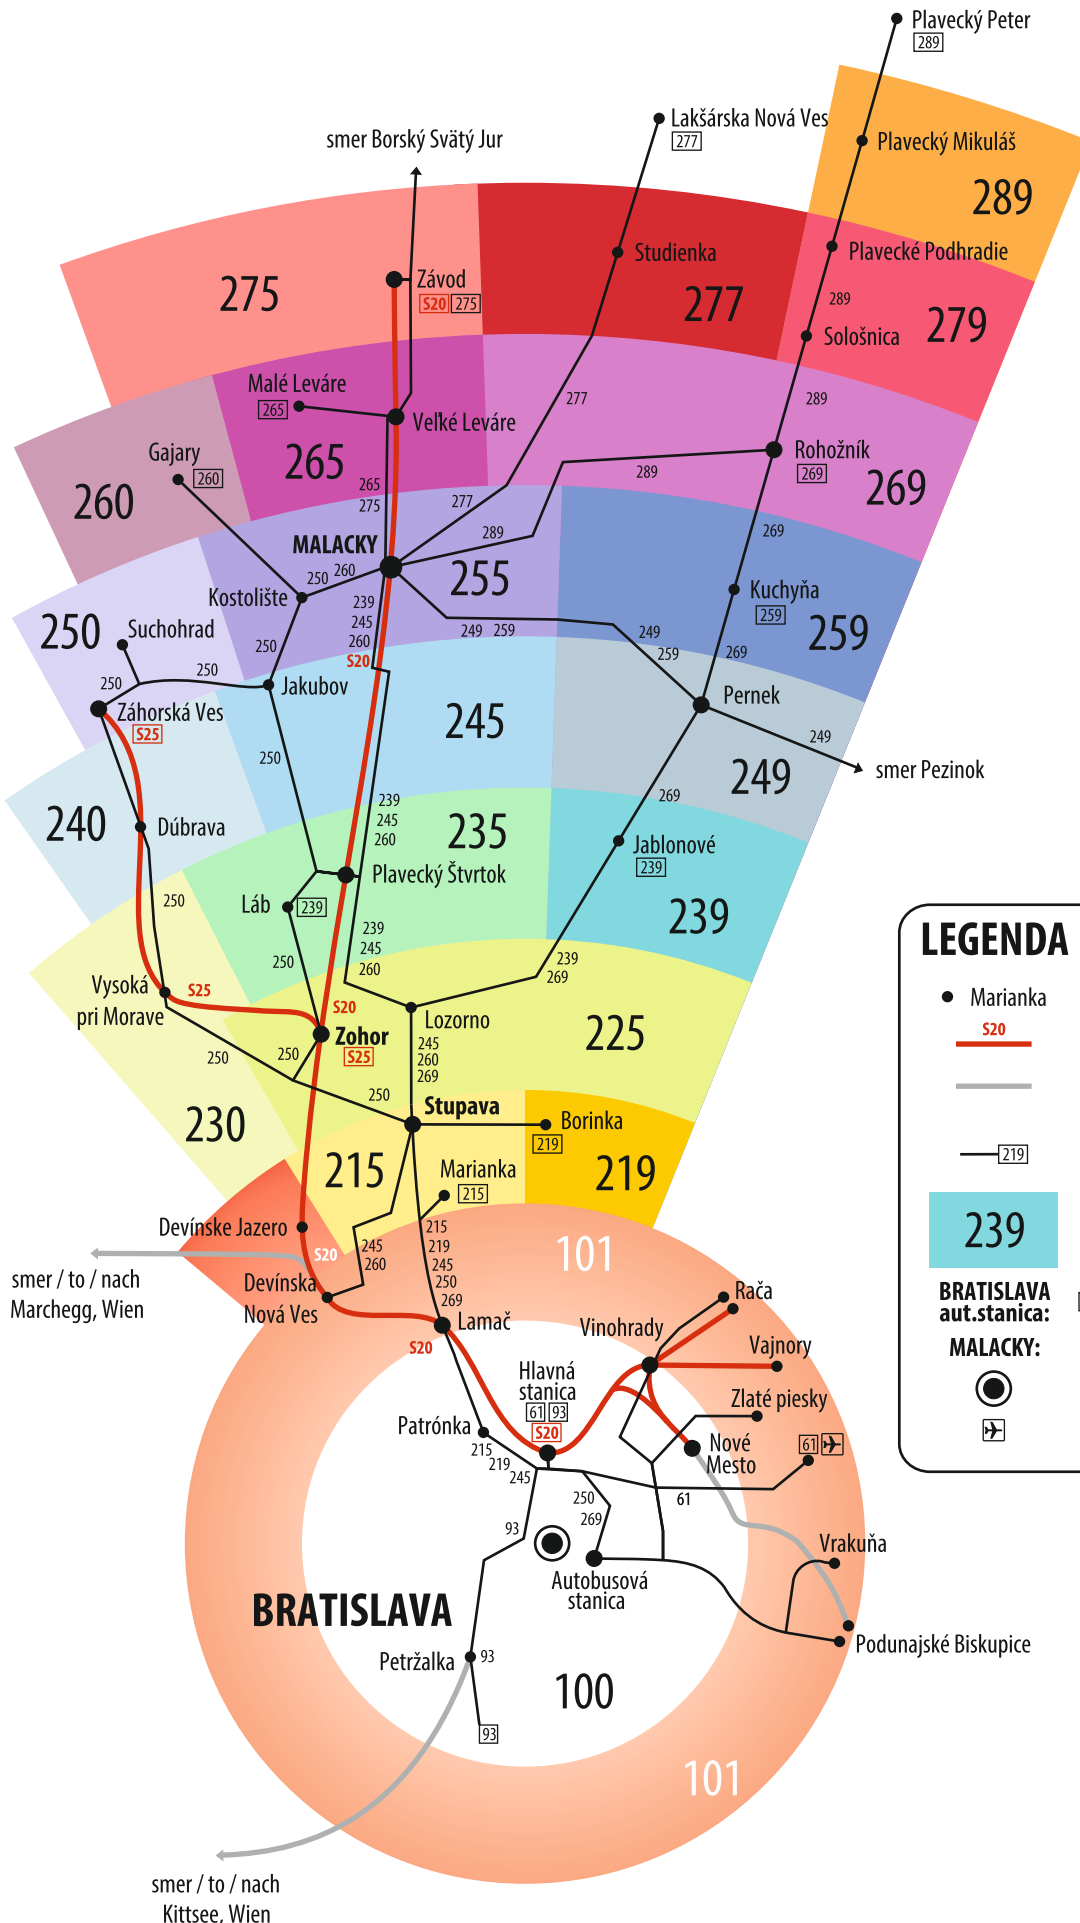

Zóny IDS BK

LEGENDA

- Marianka mesto, obec / town, village / Stadt, Gemeinde
- S20** železničná linka / rail line / S-Bahn Strecke
- železničná trasa mimo IDS BK
other rail lines / andere Bahnstrecken
- |219| autobusová linka s konečnou zastávkou
bus line with terminus / Buslinie mit Endhaltestelle
- 239** tarifná zóna s číslom / tariff zone with number
Tarifzone mit Nummer
- BRATISLAVA aut.stanica:** [215] [219] [245] [250] [260] [269] [275] [277]
- MALACKY:** S20 260 [239] [245] [249] [250] [259] [265] [275] [277] [289]
- centrum / city centre / Zentrum
- ✈ letisko / airport / Flughafen